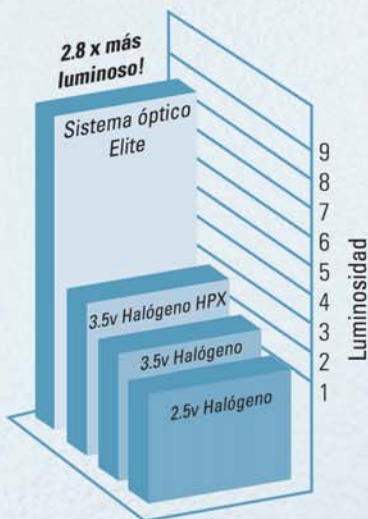

## LUMINOSIDAD FRENTE RETINOSCOPIO ESTÁNDAR